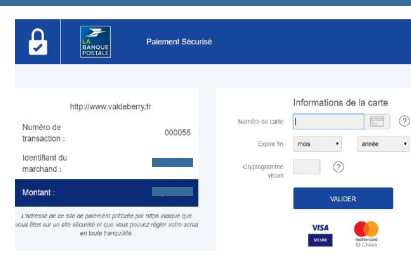

Cette solution simple, sécurisée et gratuite est ouverte aux locataires présents de Val de Berry.

Pour procéder au paiement, il faudra suivre 3 étapes rapides (*photos 03, 04 et 05*) en entrant des coordonnées bancaires valides. Vous serez automatiquement redirigé sur une page sécurisée La Banque Postale (partenaire de Val de Berry) lors de l'étape n°2.

Un message de confirmation vous indiquera la bonne réussite du paiement.

Photo 03 - Espace locataire - Onglet Paiement en ligne (étape n°1)

Photo 04 - Onglet Paiement en ligne (étape n°2)

Photo 05 - Onglet Paiement en ligne (étape n°3)