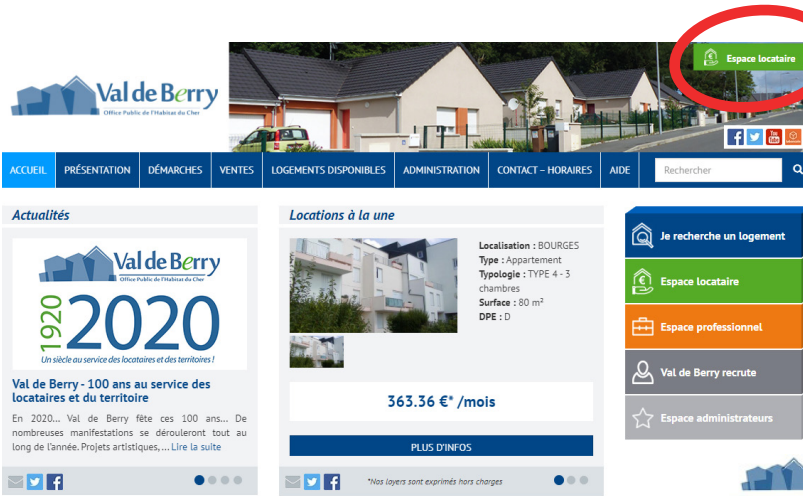

JE PAIE MON LOYER EN LIGNE

IPNS

1 ESPACE PERSONNEL - ACCUEIL

Val de Berry se modernise et vous propose un extranet locataire pour vous permettre de payer en ligne vos loyers et charges.

Pour y accéder, connectez-vous (*photo 01*) sur : <https://www.valdeberry.fr/espacelocataires>

Photo 01 - Site internet Val de Berry - <https://www.valdeberry.fr>

2 INSCRIPTION

Une inscription est nécessaire pour accéder à cet espace. Pour cela, munissez-vous de votre dernier avis d'échéance et rendez-vous sur le site internet : <https://www.valdeberry.fr/espacelocataires>

Vous arriverez directement sur la page ci-contre (*photo 02*). Cliquez sur le bouton *s'inscrire* et laissez-vous guider.

Une fois l'inscription terminée, vous pourrez vous connecter avec votre identifiant et votre mot de passe personnels. Vous aurez alors accès à l'ensemble des modules de l'espace locataire de Val de Berry.